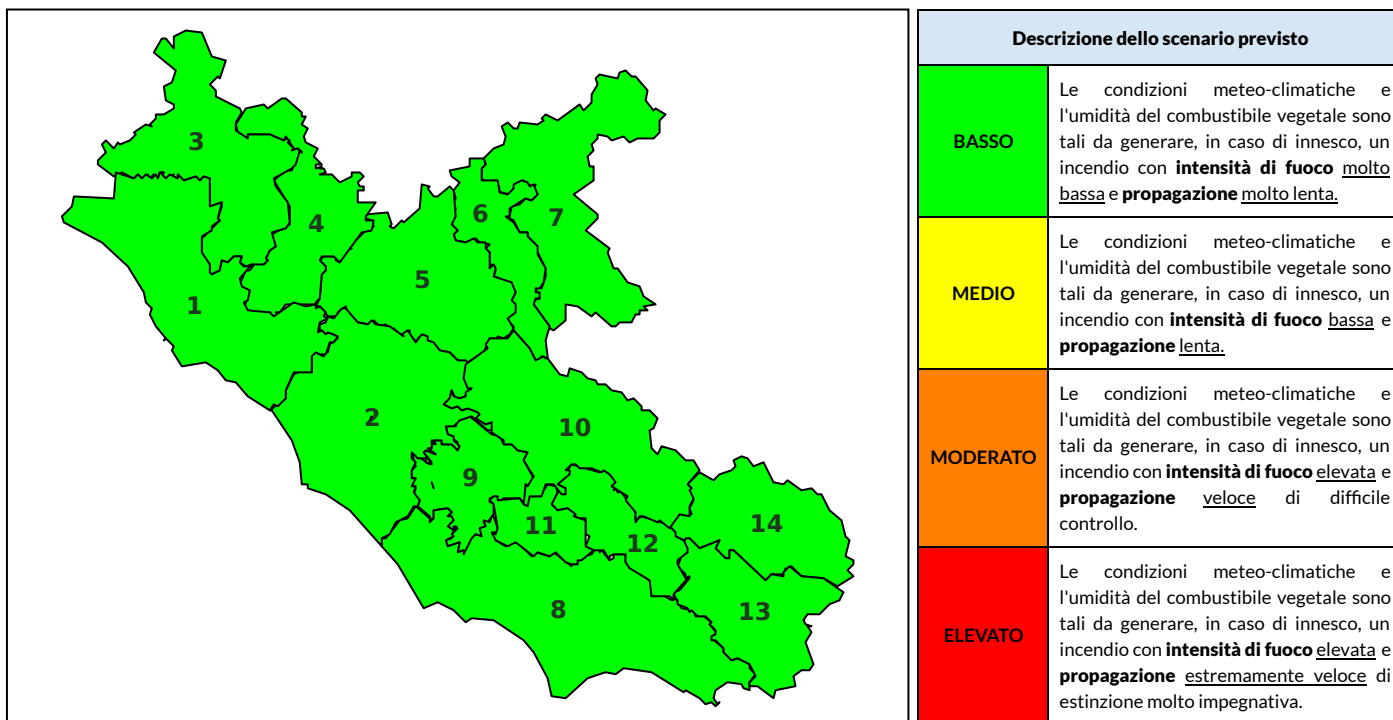

BOLLETTINO DI PERICOLOSITA' DA INCENDI BOSCHIVI

Previsioni per oggi 14-9-2024

Livello di pericolosità da incendio boschivo per Zona di Allerta AIB

Bollettino emesso nel periodo della campagna AIB Lazio sulla base del modello previsionale RISICOLazio, sviluppato in collaborazione con Fondazione CIMA, che fornisce un supporto per la valutazione della Pericolosità da incendio boschivo aggregata sulle Zone di Allerta AIB, approvate come parte integrante del Piano AIB Lazio 2020-2022 con DGR n° 270 del 15/05/2020. Il dettaglio della distribuzione dei Comuni nelle Zone AIB è consultabile al link https://protezionecivile.regione.lazio.it/zone_allerta_aib_comuni/. Le Norme Comportamentali per la popolazione sono consultabili al link https://protezionecivile.regione.lazio.it/norme_comportamentali_aib/.

Zona AIB	1	2	3	4	5	6	7	8	9	10	11	12	13	14
Livello Pericolosità	BASSO	BASSO	BASSO	BASSO	BASSO	BASSO	BASSO	BASSO	BASSO	BASSO	BASSO	BASSO	BASSO	BASSO

NOTE

BOLLETTINO DI PERICOLOSITA' DA INCENDI BOSCHIVI

Previsioni per domani 15-9-2024