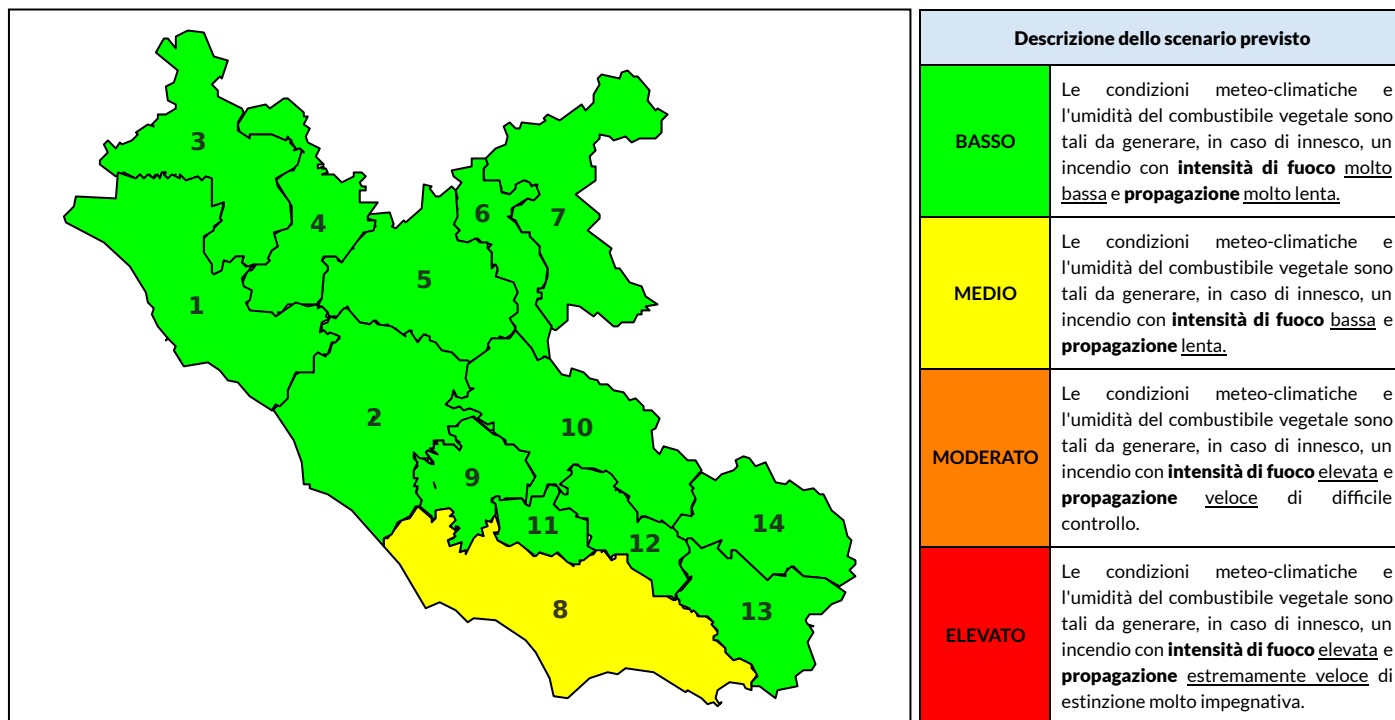

BOLLETTINO DI PERICOLOSITA' DA INCENDI BOSCHIVI

Previsioni per domani 15-9-2024

Livello di pericolosità da incendio boschivo per Zona di Allerta AIB

Bollettino emesso nel periodo della campagna AIB Lazio sulla base del modello previsionale RISICOLazio, sviluppato in collaborazione con Fondazione CIMA, che fornisce un supporto per la valutazione della Pericolosità da incendio boschivo aggregata sulle Zone di Allerta AIB, approvate come parte integrante del Piano AIB Lazio 2020-2022 con DGR n° 270 del 15/05/2020. Il dettaglio della distribuzione dei Comuni nelle Zone AIB è consultabile al link <https://protezionecivile.regione.lazio.it/zone_allerta_aib_comuni/>. Le Norme Comportamentali per la popolazione sono consultabili al link <https://protezionecivile.regione.lazio.it/norme_comportamentali_aib/>.

Zona AIB	1	2	3	4	5	6	7	8	9	10	11	12	13	14
Livello Pericolosità	BASSO	BASSO	BASSO	BASSO	BASSO	BASSO	BASSO	MEDIO	BASSO	BASSO	BASSO	BASSO	BASSO	BASSO